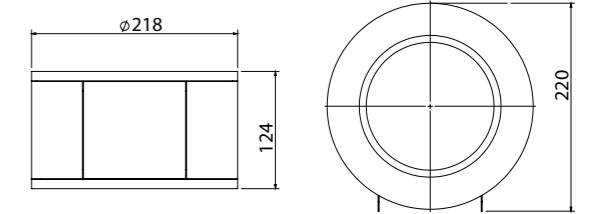

- 304 Kalite