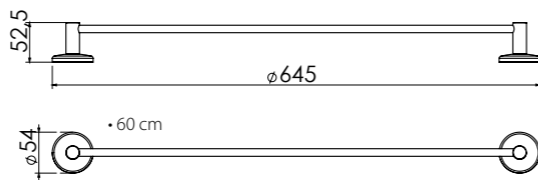

1401 02 006

64,00 TL
Std. Kt. Adet: 1

İkili Askılık
Krom

1401 02 010

27,00 TL
Std. Kt. Adet: 1