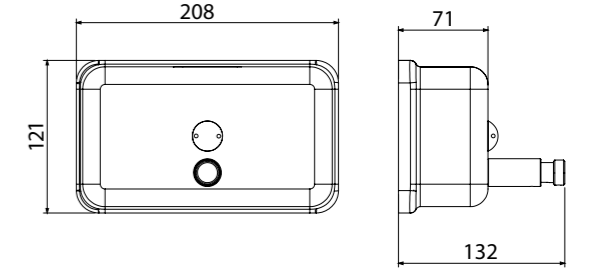

• Yatay
• 304 Kalite