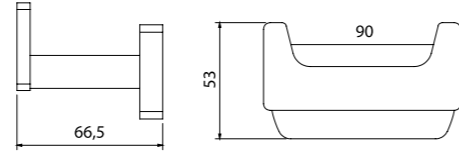

1401 06 008

149,00 TL
Std. Kt. Adet: 1Sabunluk
Krom

1401 06 012

83,00 TL
Std. Kt. Adet: 1

• Tezgah Üstü

İkili Askılık
Krom

1401 06 009

60,00 TL
Std. Kt. Adet: 1Diş Fırçalık
Krom