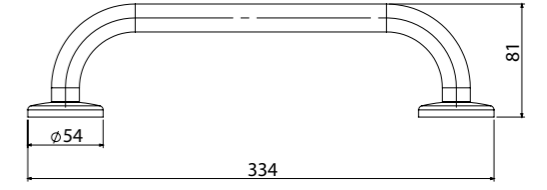

•300 mm

Tutamak
Krom