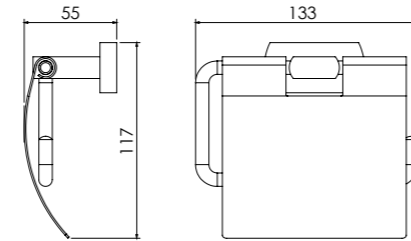

1401 05 010

67,00 TL
Std. Kt. Adet: 1Tuvalet Fırçalığı
Krom

1401 05 011

98,00 TL
Std. Kt. Adet: 1

diagonal

Etajer
Krom

1401 04 001

99,00 TL
Std. Kt. Adet: 1