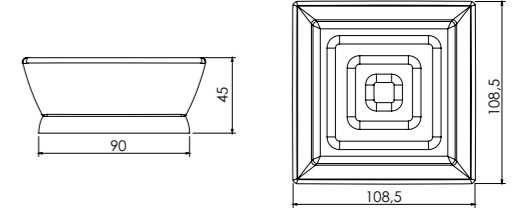

• Tezgah Üstü

İkili Askılık
Krom