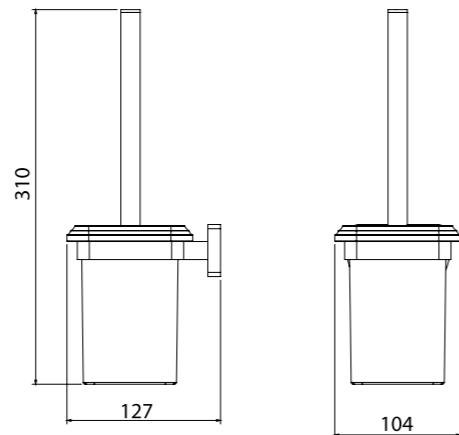

1401 06 011

121,00 TL
Std. Kt. Adet: 1