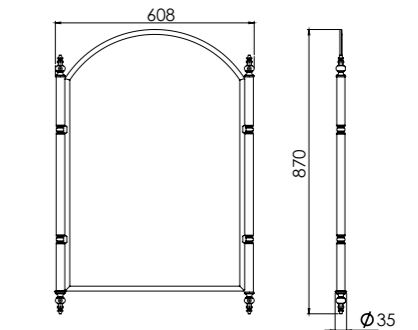

1402 10 011

602,00 TL
Std. Kt. Adet: 1