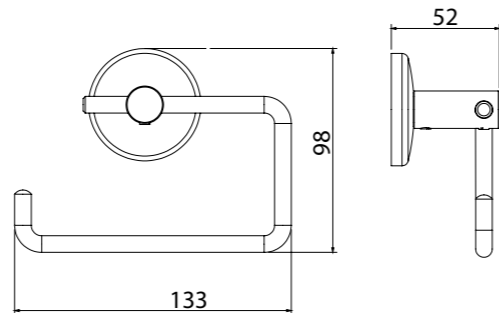

Tuvalet Kağıtlığı
Krom

1401 02 023

33,00 TL
Std. Kt. Adet: 1

Kağıt Havluluk
Krom

1401 02 027

50,00 TL
Std. Kt. Adet: 1