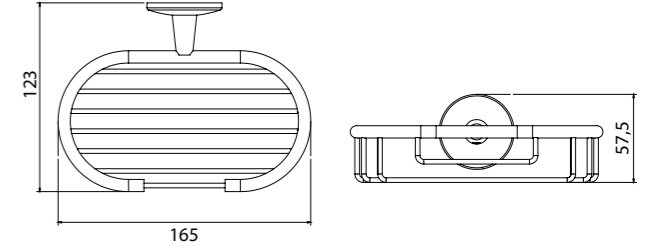

1401 01 008

42,90 TL
Std. Kt. Adet: 1

Uzun Havluluk
Krom