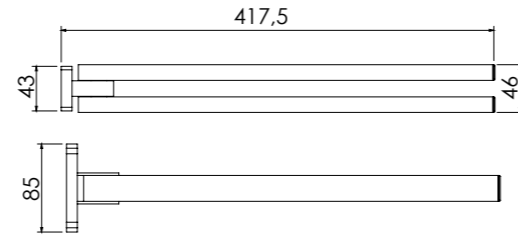

1401 05 008

133,00 TL
Std. Kt. Adet: 1

İkili Askılık
Krom