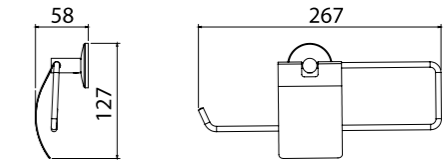

1401 01 011

29,70 TL
Std. Kt. Adet: 1