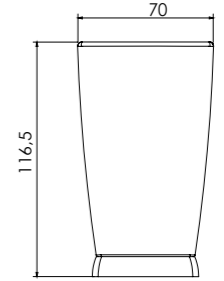

• Tezgah Üstü

Tuvalet Kağıtlığı
Krom