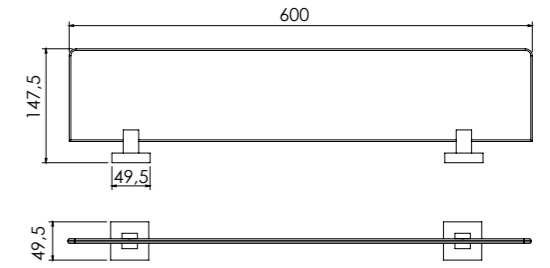

diagonal

Etajer
Krom

1401 04 001

99,00 TL
Std. Kt. Adet: 1

•60 cm

Sabunluk
Krom