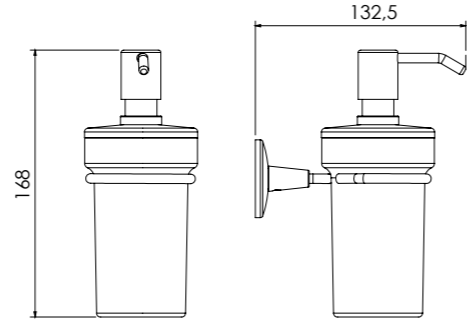

1401 01 004

56,00 TL
Std. Kt. Adet: 1

• Camlı

Süngerlik
Krom