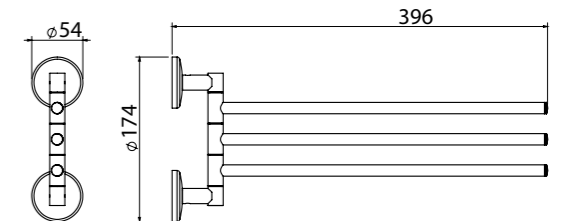

1401 02 012

59,00 TL
Std. Kt. Adet: 1

1401 02 016

66,00 TL
Std. Kt. Adet: 1

- 4 Topuzlu
- 40 cm

Kare Süngerlik
Krom

1401 02 013

45,00 TL
Std. Kt. Adet: 1

Uzun Havluluk
Krom

1401 02 017

70,00 TL
Std. Kt. Adet: 1

- 5 Topuzlu
- 50 cm

Raf Havluluk
Krom

1401 02 014

176,00 TL
Std. Kt. Adet: 1

İkili Döner Havluluk
Krom

1401 02 018

73,00 TL
Std. Kt. Adet: 1

Uzun Havluluk
Krom

1401 02 015

64,00 TL
Std. Kt. Adet: 1

- 3 Topuzlu
- 30 cm

Üçlü Döner Havluluk
Krom

1401 02 019

101,00 TL
Std. Kt. Adet: 1