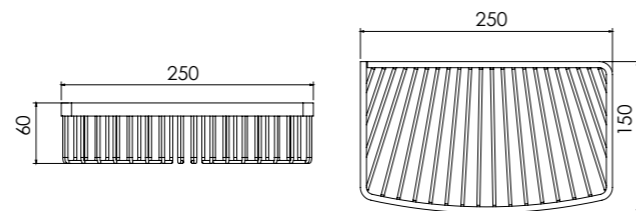

1402 10 007

71,00 TL
Std. Kt. Adet: 1

Ayna
Lak