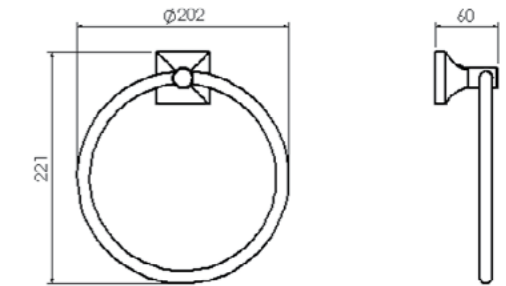

Halka Havluluk
Krom

1401 03 006

57,00 TL
Std. Kt. Adet: 1