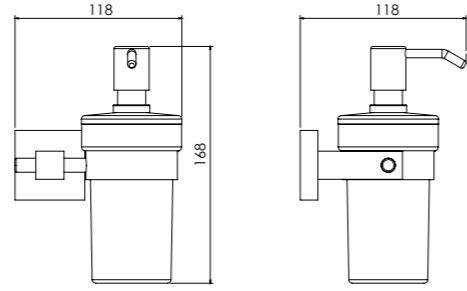

79,00 TL
Std. Kt. Adet: 1İkili Döner Havluluk
Krom

1401 04 008

65,00 TL
Std. Kt. Adet: 1Uzun Havluluk
Krom

1401 04 005

104,00 TL
Std. Kt. Adet: 1

~60 cm

İkili Askılık
Krom

1401 04 009