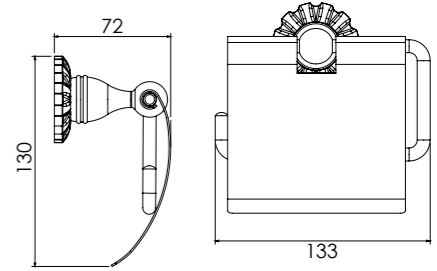

72,00 TL
Std. Kt. Adet: 1Uzun Havluluk
Lak

1402 10 005

136,00 TL
Std. Kt. Adet: 1

•60 cm

Tuvalet Kağıtlığı
Lak

1402 10 009

107,00 TL
Std. Kt. Adet: 1Halka Havluluk
Krom

1402 10 006