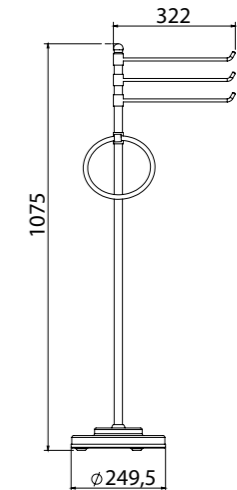

Raf Havluluk
Krom

1401 09 006

117,00 TL
Std. Kt. Adet: 1

Ayaklı Havluluk
Krom

1401 09 009

187,00 TL
Std. Kt. Adet: 1