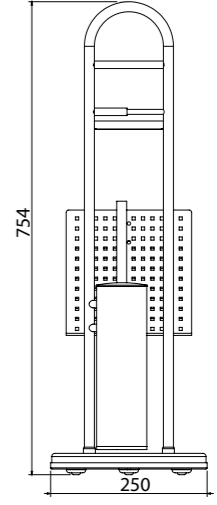

• Gazetelik, tuvalet fırçalı ve kağıtlık

Ayaklı Set
Krom