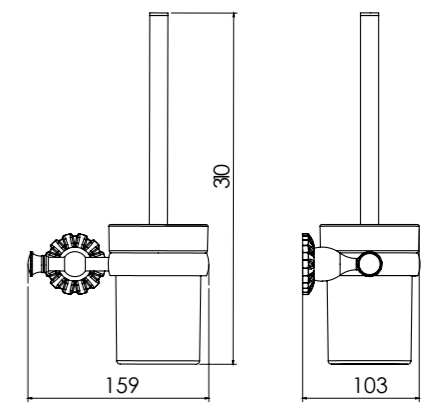

1402 10 010

119,00 TL
Std. Kt. Adet: 1

Süngerlik
Krom