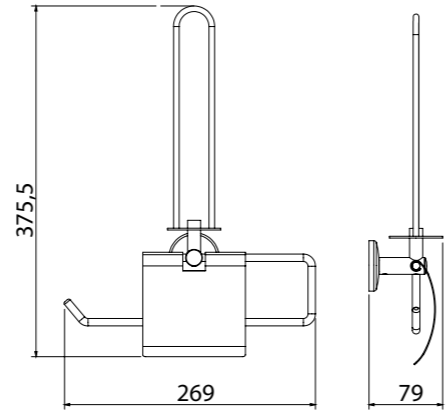

Kağıt Havluluk
Krom

1401 02 028

37,00 TL
Std. Kt. Adet: 1

Kağıt Havluluk
Krom

1401 02 029

70,00 TL
Std. Kt. Adet: 1

•Yedekli

Kağıt Havluluk
Krom

1401 02 030

57,00 TL
Std. Kt. Adet: 1

•Yedekli

Etajer
Krom

1401 01 001

35,60 TL
Std. Kt. Adet: 1

•50 cm

Sabunluk
Krom

1401 01 002

23,50 TL
Std. Kt. Adet: 1

Diş Fırçalık
Krom

1401 01 003

25,00 TL
Std. Kt. Adet: 1