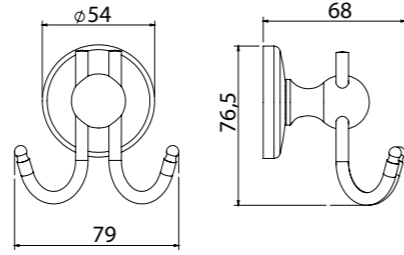

Bornozluk
Krom

1401 02 020

30,00 TL
Std. Kt. Adet: 1

• Tekli

Tuvalet Kağıtlığı
Krom

1401 02 024

62,00 TL
Std. Kt. Adet: 1

• Yedekli

Bornozluk
Krom

1401 02 021

37,00 TL
Std. Kt. Adet: 1

• İkili

Tuvalet Kağıtlığı
Krom

1401 02 025

50,00 TL
Std. Kt. Adet: 1

• Yedekli

Bornozluk
Krom

1401 02 022

43,00 TL
Std. Kt. Adet: 1

• Üçlü

Kağıtlık
Krom

1401 02 026

39,00 TL
Std. Kt. Adet: 1

• Yedekli

Tuvalet Kağıtlığı
Krom

1401 02 023

33,00 TL
Std. Kt. Adet: 1

Kağıt Havluluk
Krom

1401 02 027

50,00 TL
Std. Kt. Adet: 1