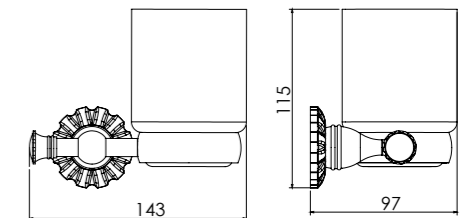

• Şeffaf Camlı