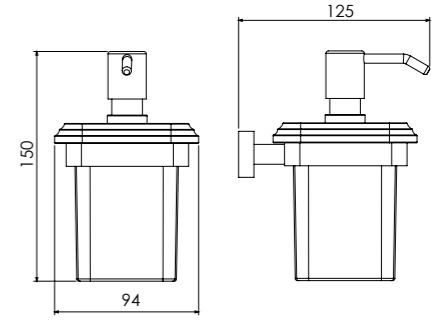

Sıvı Sabunluk
Krom

1401 05 004

101,00 TL
Std. Kt. Adet: 1