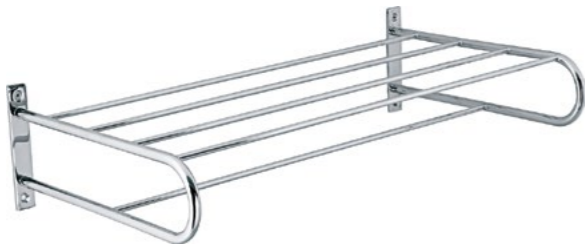

Şampuanlık
Krom

Raf Havluluk
Krom

1401 09 006

117,00 TL
Std. Kt. Adet: 1

Ayaklı Havluluk
Krom

1401 09 009

187,00 TL
Std. Kt. Adet: 1