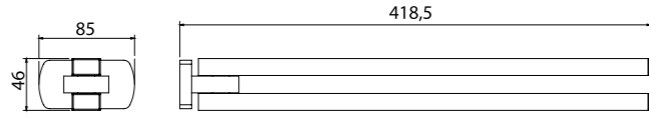

1401 06 008

149,00 TL
Std. Kt. Adet: 1

Sabunluk
Krom

1401 06 012

83,00 TL
Std. Kt. Adet: 1