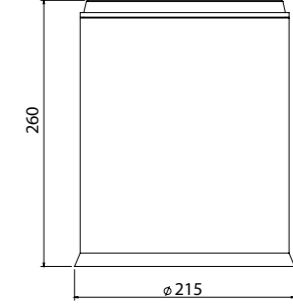

- 5 lt
- 304 Kalite