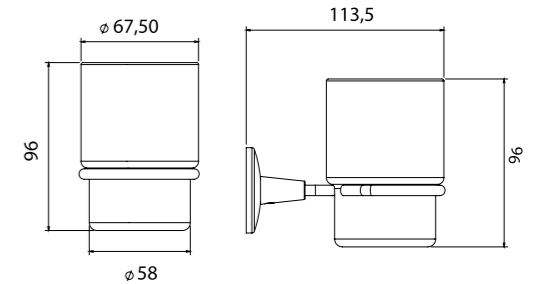

Diş Fırçalık
Krom

1401 01 003

25,00 TL
Std. Kt. Adet: 1