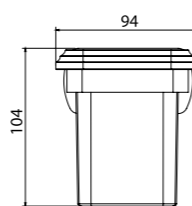

Diş Fırçalık
Krom

1401 06 003

87,00 TL
Std. Kt. Adet: 1