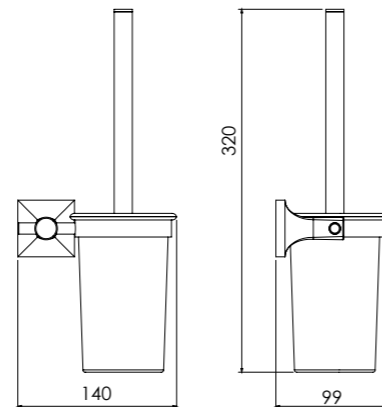

1401 03 008

64,00 TL
Std. Kt. Adet: 1İkili Askılık
Krom

1401 03 009

45,00 TL
Std. Kt. Adet: 1Tuvalet Kağıtlığı
Krom

1401 03 010

71,00 TL
Std. Kt. Adet: 1Tuvalet Fırçalığı
Krom

1401 03 011

89,00 TL
Std. Kt. Adet: 1Etajer
Krom