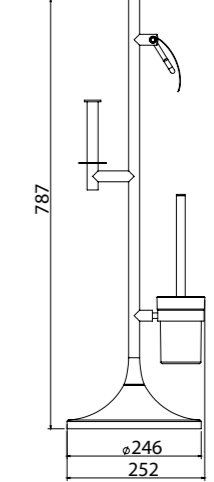

268,00 TL
Std. Kt. Adet: 1• Kare
• GazetelikliAyaklı Set
Krom

1401 09 017

310,00 TL
Std. Kt. Adet: 1• Kare
• GazetelikliAyaklı Set
Krom

1401 09 020

264,00 TL
Std. Kt. Adet: 1

• Konik

Ayaklı Set
Krom

1401 09 018