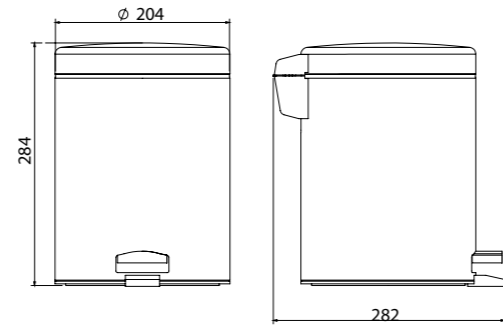

- 5 lt
- 304 Kalite