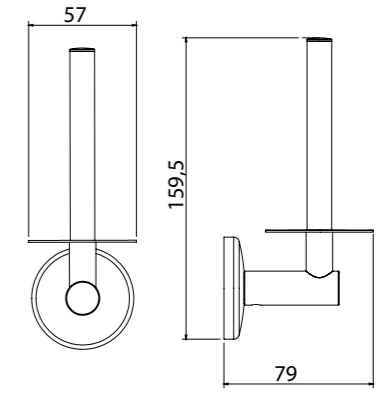

Bornozluk
Krom

1401 02 020

30,00 TL
Std. Kt. Adet: 1

• Tekli

Tuvalet Kağıtlığı
Krom

1401 02 024

62,00 TL
Std. Kt. Adet: 1

• Yedekli

Bornozluk
Krom

1401 02 021

37,00 TL
Std. Kt. Adet: 1

• İkili

Tuvalet Kağıtlığı
Krom

1401 02 025

50,00 TL
Std. Kt. Adet: 1

• Yedekli

Bornozluk
Krom

1401 02 022

43,00 TL
Std. Kt. Adet: 1

• Üçlü

Kağıtlık
Krom

1401 02 026

39,00 TL
Std. Kt. Adet: 1

• Yedekli

Tuvalet Kağıtlığı
Krom

1401 02 023

33,00 TL
Std. Kt. Adet: 1

Kağıt Havluluk
Krom

1401 02 027

50,00 TL
Std. Kt. Adet: 1