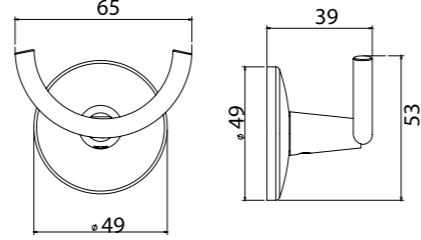

1401 01 013

14,90 TL
Std. Kt. Adet: 1