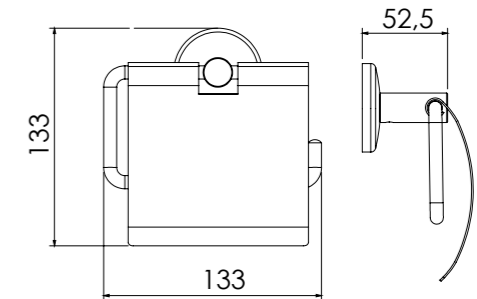

1401 02 011

46,00 TL
Std. Kt. Adet: 1