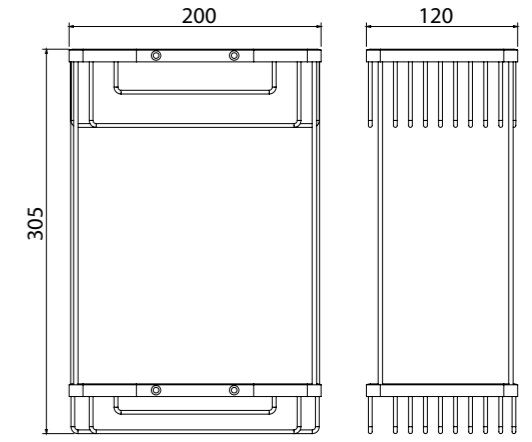

Açılı Tutamak
Krom

1401 09 005

86,00 TL
Std. Kt. Adet: 1İkili Süngerlik
Krom

1401 09 008

96,00 TL
Std. Kt. Adet: 1

• Süngerlikli

• 200 x 100 mm

Raf Havluluk
Krom