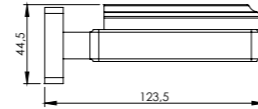

verda

Etajer
Krom

1401 06 001

146,00 TL
Std. Kt. Adet: 1

• 60 cm muhafazalı

Sabunluk
Krom

1401 06 002

93,00 TL
Std. Kt. Adet: 1

Diş Fırçalık
Krom

1401 06 003

87,00 TL
Std. Kt. Adet: 1

Sıvı Sabunluk
Krom

1401 06 004

118,00 TL
Std. Kt. Adet: 1

Uzun Havluluk
Krom

1401 06 005

152,00 TL
Std. Kt. Adet: 1

• 60 cm

Halka Havluluk
Krom

1401 06 006

94,00 TL
Std. Kt. Adet: 1

Süngerlik
Krom

1401 06 007

90,00 TL
Std. Kt. Adet: 1