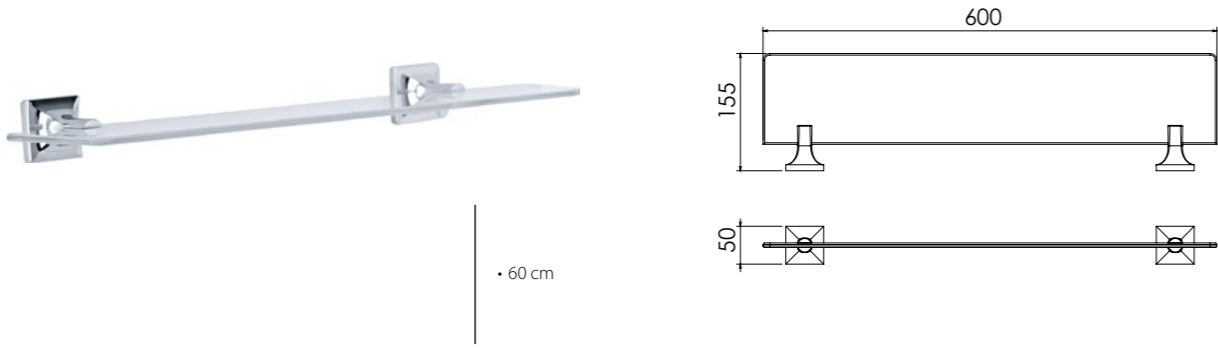

pebble

Etajer
Krom

1401 03 001

106,00 TL
Std. Kt. Adet: 1

Sabunluk
Krom

1401 03 002

63,00 TL
Std. Kt. Adet: 1