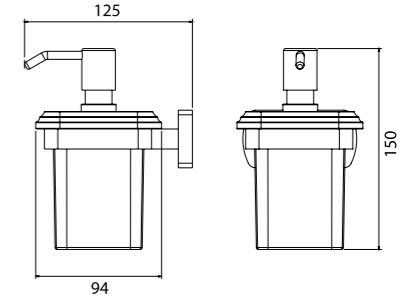

Uzun Havluluk
Krom

1401 06 005

152,00 TL
Std. Kt. Adet: 1