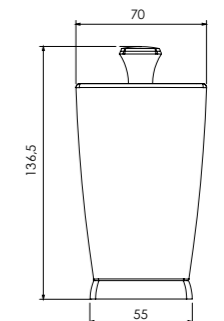

• Tezgah Üstü