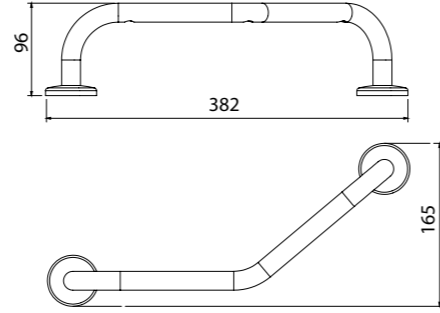

65,00 TL
Std. Kt. Adet: 1

•500 mm

Açılı Tutamak
Krom

1401 09 004

64,00 TL
Std. Kt. Adet: 1Tekli Süngerlik
Krom

1401 09 007

45,00 TL
Std. Kt. Adet: 1

• 200 x 120 mm