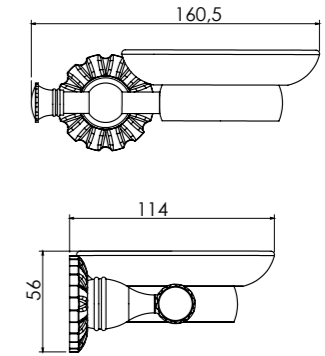

Köşe Süngerlik
Krom

1401 04 012

51,00 TL
Std. Kt. Adet: 1

sera

Etajer
Lak

1402 10 001

143,00 TL
Std. Kt. Adet: 1

• 60 cm muhafazalı

Dikdörtgen Süngerlik
Krom

1401 04 013

51,00 TL
Std. Kt. Adet: 1

Sabunluk
Lak

1402 10 002

84,00 TL
Std. Kt. Adet: 1

• Şeffaf Camlı

Diş Fırçalık
Lak

1402 10 003

85,00 TL
Std. Kt. Adet: 1

• Şeffaf Camlı