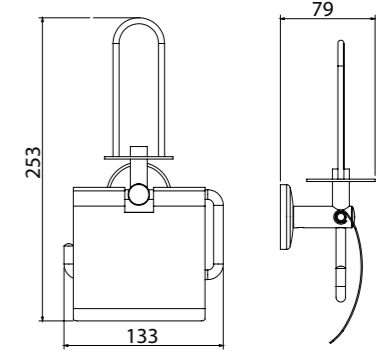

Bornozluk
Krom

1401 02 020

30,00 TL
Std. Kt. Adet: 1

• Tekli

Tuvalet Kağıtlığı
Krom

1401 02 024

62,00 TL
Std. Kt. Adet: 1

• Yedekli

Bornozluk
Krom

1401 02 021

37,00 TL
Std. Kt. Adet: 1

• İkili

Tuvalet Kağıtlığı
Krom

1401 02 025

50,00 TL
Std. Kt. Adet: 1

• Yedekli

Bornozluk
Krom

1401 02 022

43,00 TL
Std. Kt. Adet: 1

• Üçlü

Kağıtlık
Krom

1401 02 026

39,00 TL
Std. Kt. Adet: 1

• Yedekli

Tuvalet Kağıtlığı
Krom

1401 02 023

33,00 TL
Std. Kt. Adet: 1

Kağıt Havluluk
Krom

1401 02 027

50,00 TL
Std. Kt. Adet: 1