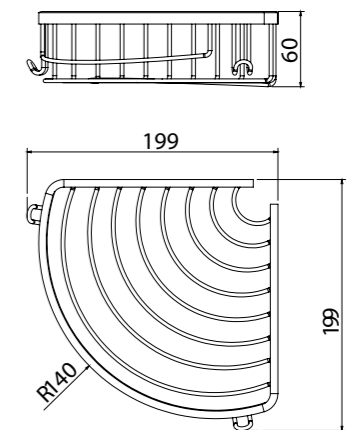

234,00 TL
Std. Kt. Adet: 1

• Kare

Tekli Süngerlik
Krom

1401 09 021

41,00 TL
Std. Kt. Adet: 1

• 180 x 180 mm

İkili Süngerlik
Krom

1401 09 022