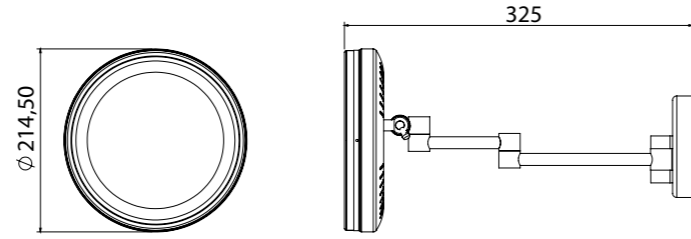

Led Işıklı Makyaj Aynası

1401 08 012

264,00 TL
Std. Kt. Adet: 1

Makyaj Aynası

1401 08 016

124,00 TL
Std. Kt. Adet: 1