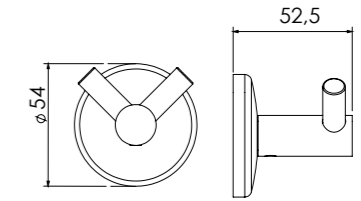

Halka Havluluk
Krom