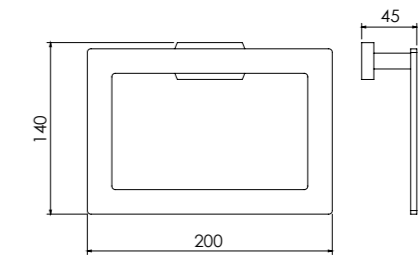

Halka Havluluk
Krom

1401 05 006

77,00 TL
Std. Kt. Adet: 1