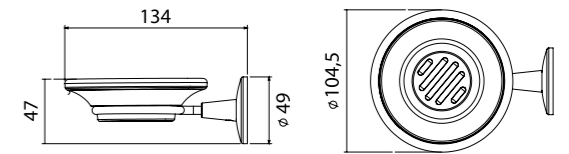

Etajer
Krom

1401 01 001

35,60 TL
Std. Kt. Adet: 1

•50 cm

Sabunluk
Krom

1401 01 002

23,50 TL
Std. Kt. Adet: 1Diş Fırçalık
Krom

1401 01 003