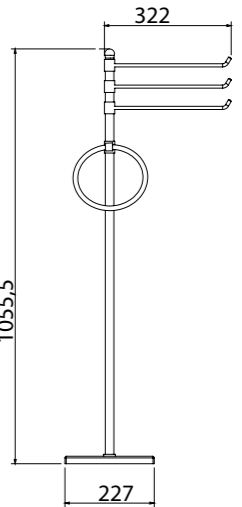

1401 09 010

160,00 TL
Std. Kt. Adet: 1

Ayaklı Set
Krom

1401 09 013

246,00 TL
Std. Kt. Adet: 1

• Gazetelik, tuvalet fırçalı ve kağıtlık

Ayaklı Set
Krom

1401 09 011

270,00 TL
Std. Kt. Adet: 1

• Tuvalet fırçalı, kağıtlık ve yedek kağıtlık

Ayaklı Set
Krom

1401 09 014

301,00 TL
Std. Kt. Adet: 1

• Gazetelik, tuvalet fırçalı ve kağıtlık ve yedek kağıtlık

Ayaklı Set
Krom

1401 09 012

218,00 TL
Std. Kt. Adet: 1

• Tuvalet fırçalı, kağıtlık

1401 09 015

204,00 TL
Std. Kt. Adet: 1

• Kare