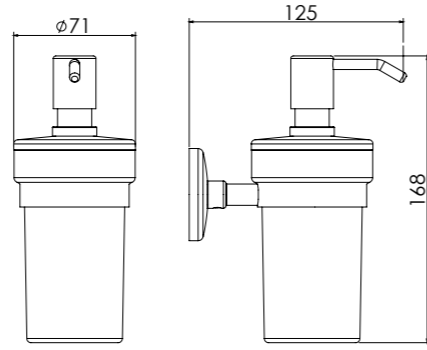

1401 02 004

69,00 TL
Std. Kt. Adet: 1

Süngerlik
Krom

1401 02 008

53,00 TL
Std. Kt. Adet: 1