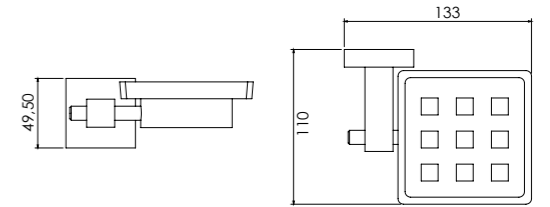

1401 04 002

53,00 TL
Std. Kt. Adet: 1

Diş Fırçalık
Krom