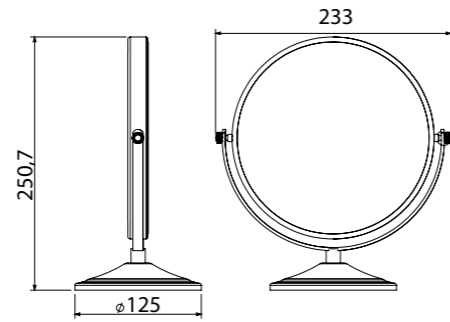

1401 08 021

80,00 TL
Std. Kt. Adet: 1

Işıklı Ayna

1401 08 024

291,00 TL
Std. Kt. Adet: 1