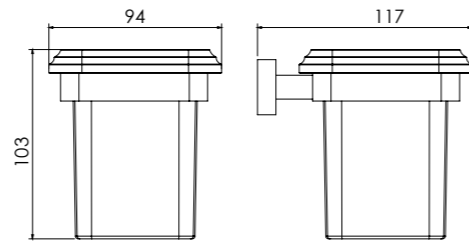

Diş Fırçalık
Krom

1401 05 003

72,00 TL
Std. Kt. Adet: 1