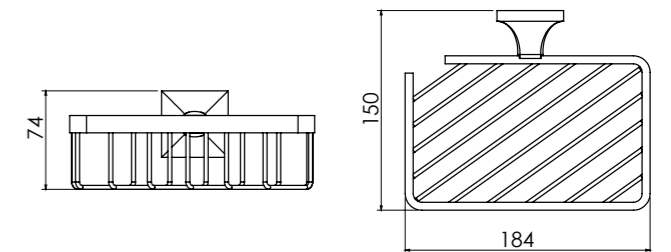

Süngerlik
Krom

1401 03 007

55,00 TL
Std. Kt. Adet: 1