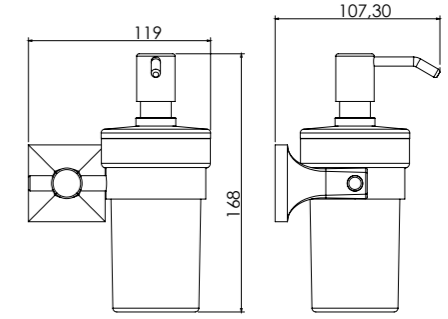

Sıvı Sabunluk
Krom

1401 03 004

90,00 TL
Std. Kt. Adet: 1