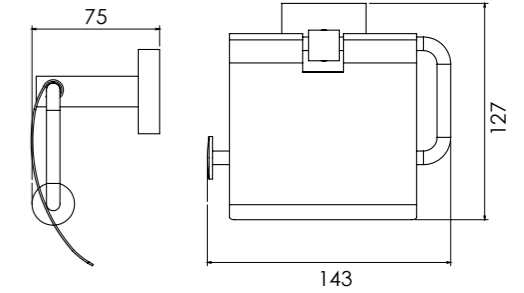

1401 04 010

62,00 TL
Std. Kt. Adet: 1

Süngerlik
Krom