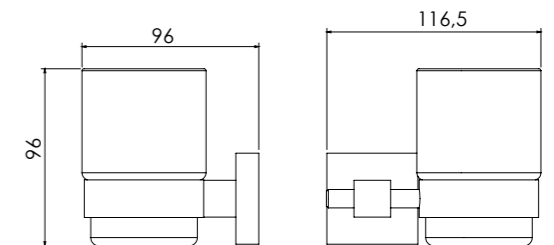

1401 04 003

53,00 TL
Std. Kt. Adet: 1