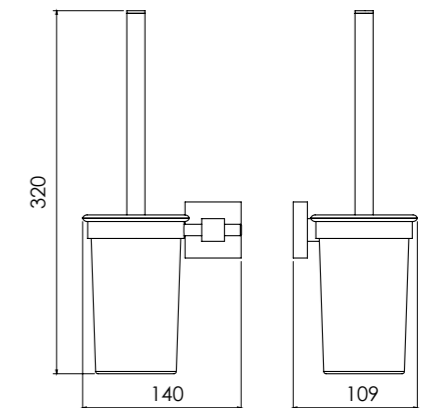

1401 04 011

76,00 TL
Std. Kt. Adet: 1