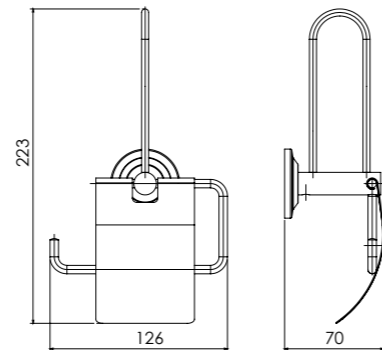

47,10 TL
Std. Kt. Adet: 1İkili Askılık
Krom

1401 01 013

14,90 TL
Std. Kt. Adet: 1Tuvalet Kağıtlığı
Krom

1401 01 014

58,40 TL
Std. Kt. Adet: 1

•Yedekli

Tutamak
Krom

1401 09 001