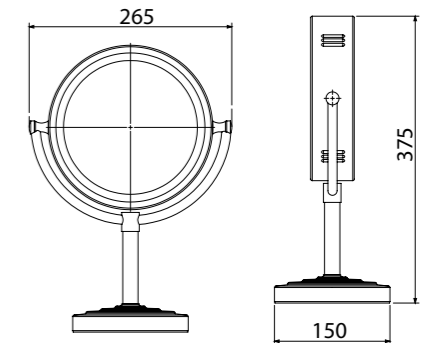

Led Işıklı Makyaj Aynası

1401 08 012

264,00 TL
Std. Kt. Adet: 1

Makyaj Aynası

1401 08 016

124,00 TL
Std. Kt. Adet: 1

Led Işıklı Makyaj Aynası

1401 08 013

478,00 TL
Std. Kt. Adet: 1

1401 08 017

140,00 TL
Std. Kt. Adet: 1

1401 08 014

124,00 TL
Std. Kt. Adet: 1

1401 08 018

140,00 TL
Std. Kt. Adet: 1

1401 08 015

130,00 TL
Std. Kt. Adet: 1

1401 08 019

246,00 TL
Std. Kt. Adet: 1