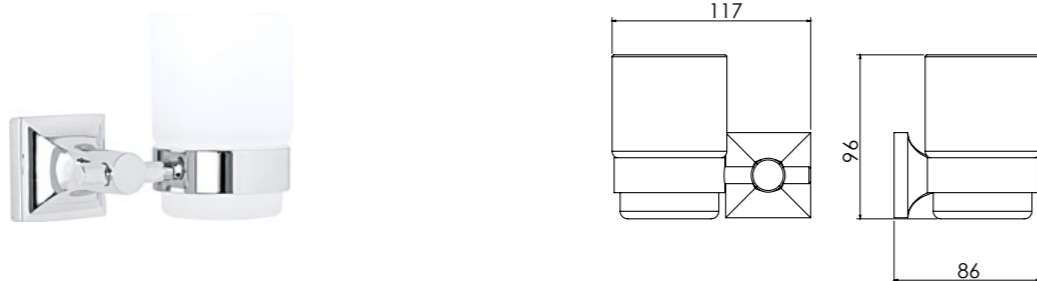

İkili Döner Havluluk
Krom

Diş Fırçalık
Krom

1401 03 003

63,00 TL
Std. Kt. Adet: 1