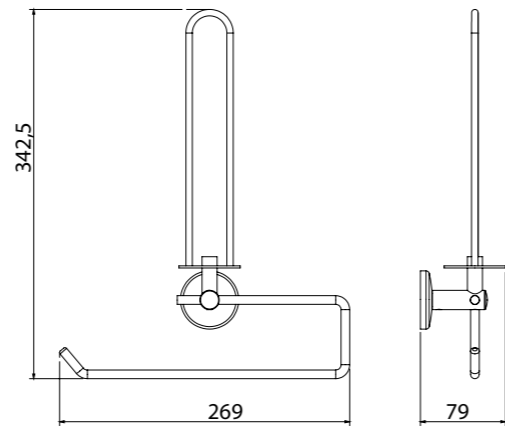

Kağıt Havluluk
Krom

1401 02 028

37,00 TL
Std. Kt. Adet: 1

Kağıt Havluluk
Krom

1401 02 029

70,00 TL
Std. Kt. Adet: 1

•Yedekli

Kağıt Havluluk
Krom

1401 02 030

57,00 TL
Std. Kt. Adet: 1

•Yedekli

Etajer
Krom

1401 01 001

35,60 TL
Std. Kt. Adet: 1

•50 cm

Sabunluk
Krom

1401 01 002

23,50 TL
Std. Kt. Adet: 1

Diş Fırçalık
Krom

1401 01 003

25,00 TL
Std. Kt. Adet: 1