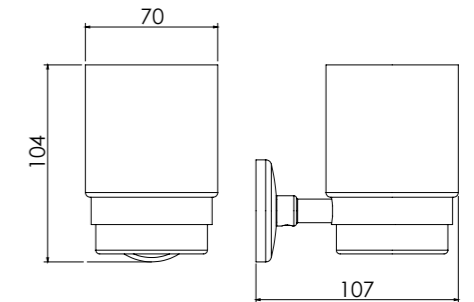

1401 02 003

35,00 TL
Std. Kt. Adet: 1