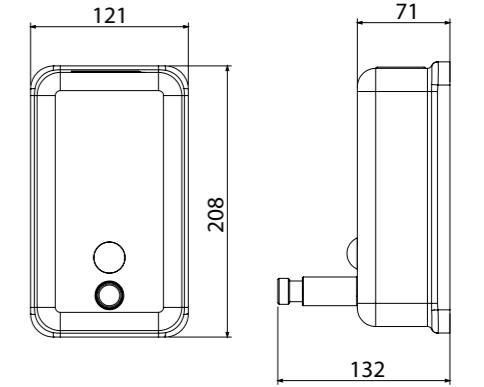

Sıvı Sabunluk
Paslanmaz

1401 07 002

94,00 TL
Std. Kt. Adet: 1

• Dikey
• 304 Kalite