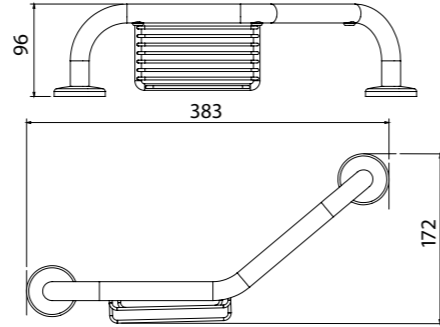

Açılı Tutamak
Krom

1401 09 005

86,00 TL
Std. Kt. Adet: 1

İkili Süngerlik
Krom

1401 09 008

96,00 TL
Std. Kt. Adet: 1

• Süngerlikli