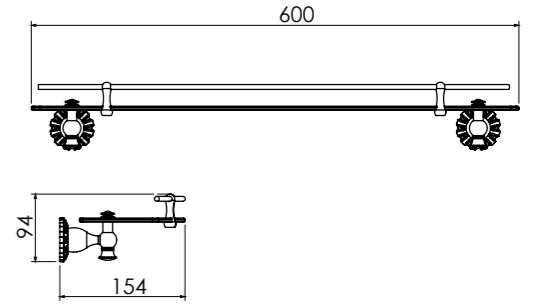

sera

Etajer
Lak

1402 10 001

143,00 TL
Std. Kt. Adet: 1

• 60 cm muhafazalı

Dikdörtgen Süngerlik
Krom

1401 04 013

51,00 TL
Std. Kt. Adet: 1