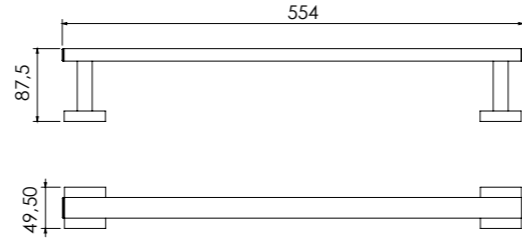

79,00 TL
Std. Kt. Adet: 1İkili Döner Havluluk
Krom

1401 04 008

65,00 TL
Std. Kt. Adet: 1Uzun Havluluk
Krom

1401 04 005

104,00 TL
Std. Kt. Adet: 1

~60 cm

İkili Askılık
Krom

1401 04 009