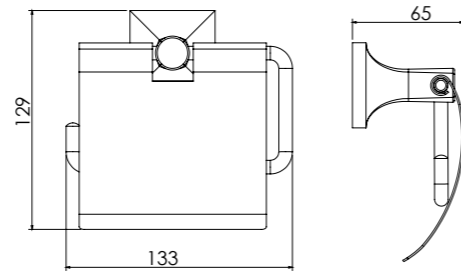

1401 03 010

71,00 TL
Std. Kt. Adet: 1

Tuvalet Fırçalığı
Krom