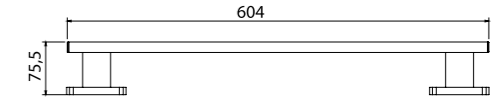

152,00 TL
Std. Kt. Adet: 1

• 60 cm

Halka Havluluk
Krom

1401 06 006

94,00 TL
Std. Kt. Adet: 1Süngerlik
Krom

1401 06 007

90,00 TL
Std. Kt. Adet: 1

İkili Döner Havluluk
Krom