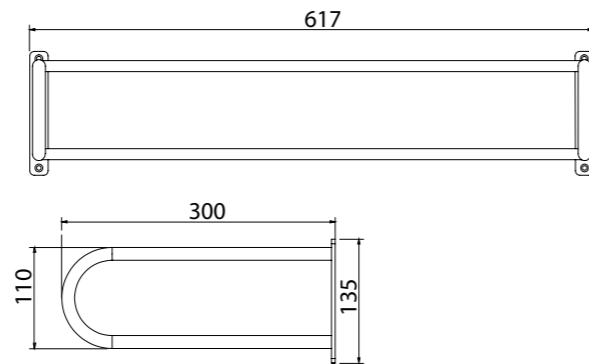

Raf Havluluk
Krom

1401 09 006

117,00 TL
Std. Kt. Adet: 1

Ayaklı Havluluk
Krom

1401 09 009

187,00 TL
Std. Kt. Adet: 1