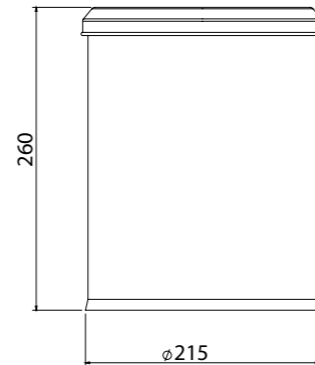

- 5 lt
- 304 Kalite