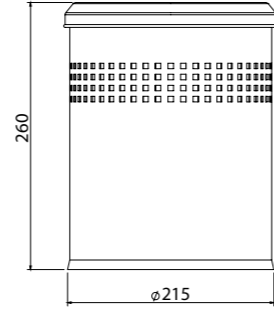

- 5 lt
- 304 Kalite