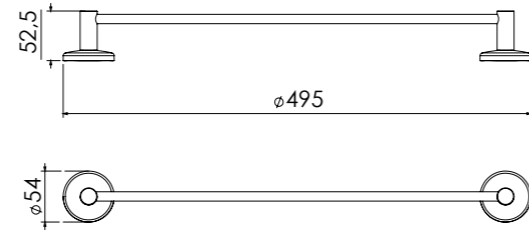

1401 02 005

53,00 TL
Std. Kt. Adet: 1

Tekli Askılık
Krom