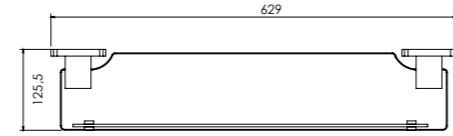

SEREL®

SEREL BANYO AKSESUARLARI

- VERDA
- ORCA
- DIAGONAL
- SERA
- PEBBLE
- BIANCA
- LALE
- OTEL
- PASLANMAZ AKSESUARLAR
- AYNALAR

verda

Etajer
Krom

1401 06 001

146,00 TL
Std. Kt. Adet: 1

• 60 cm muhafazalı