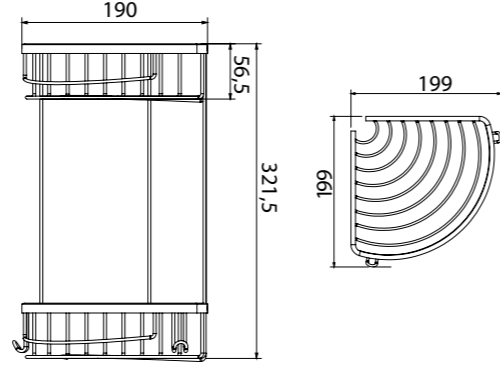

İkili Süngerlik
Krom

1401 09 022

93,00 TL
Std. Kt. Adet: 1

• 180 x 180 mm