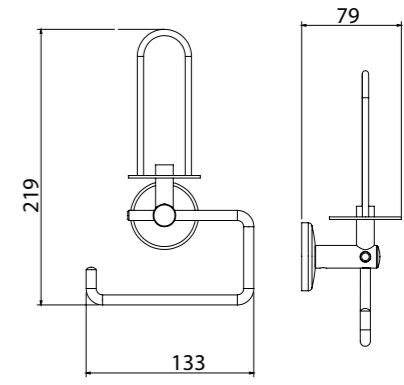

Bornozluk
Krom

1401 02 020

30,00 TL
Std. Kt. Adet: 1

• Tekli

Tuvalet Kağıtlığı
Krom

1401 02 024

62,00 TL
Std. Kt. Adet: 1

• Yedekli

Bornozluk
Krom

1401 02 021

37,00 TL
Std. Kt. Adet: 1

• İkili

Tuvalet Kağıtlığı
Krom

1401 02 025

50,00 TL
Std. Kt. Adet: 1

• Yedekli

Bornozluk
Krom

1401 02 022

43,00 TL
Std. Kt. Adet: 1

• Üçlü

Kağıtlık
Krom

1401 02 026

39,00 TL
Std. Kt. Adet: 1

• Yedekli

Tuvalet Kağıtlığı
Krom

1401 02 023

33,00 TL
Std. Kt. Adet: 1

Kağıt Havluluk
Krom

1401 02 027

50,00 TL
Std. Kt. Adet: 1