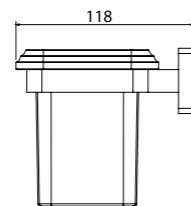

Diş Fırçalık
Krom

1401 06 003

87,00 TL
Std. Kt. Adet: 1