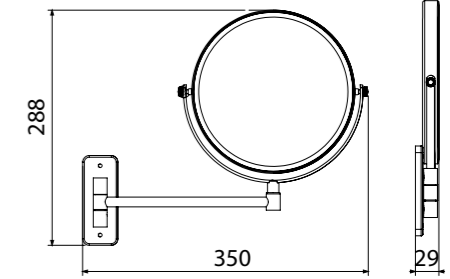

Led Işıklı Makyaj Aynası