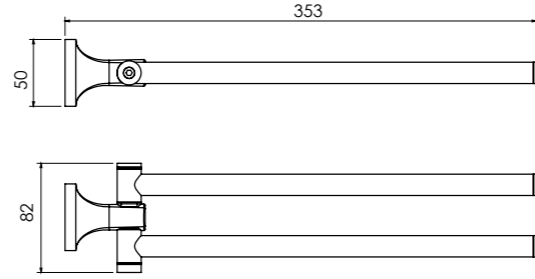

1401 03 008

64,00 TL
Std. Kt. Adet: 1

İkili Askılık
Krom