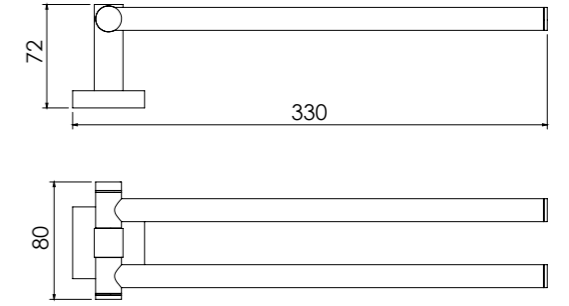

79,00 TL
Std. Kt. Adet: 1İkili Döner Havluluk
Krom

1401 04 008

65,00 TL
Std. Kt. Adet: 1Uzun Havluluk
Krom

1401 04 005

104,00 TL
Std. Kt. Adet: 1

~60 cm

İkili Askılık
Krom

1401 04 009