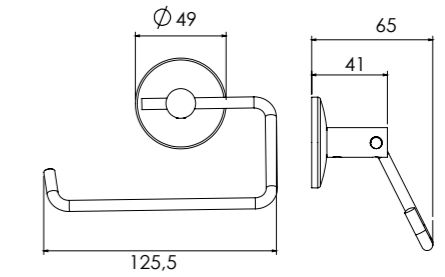

1401 01 010

20,40 TL
Std. Kt. Adet: 1

Askılık
Krom