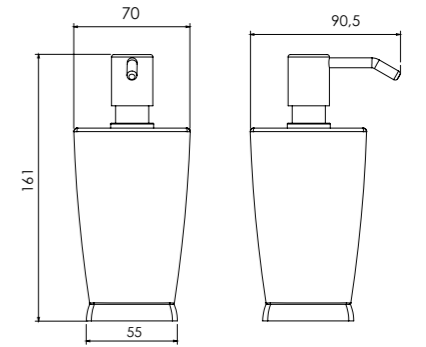

• Tezgah Üstü