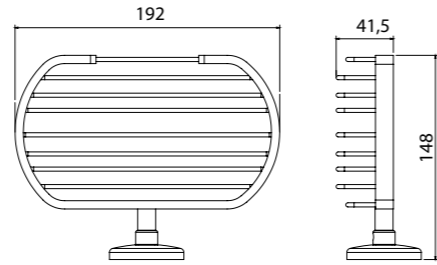

Uzun Havluluk
Krom