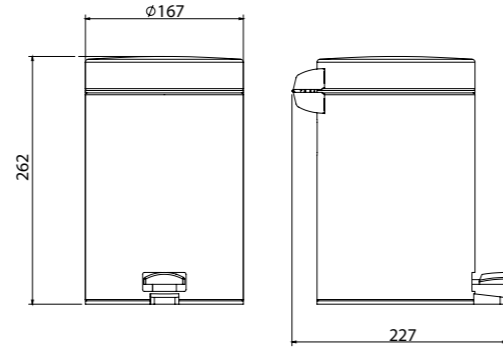

- 3 lt
- 304 Kalite