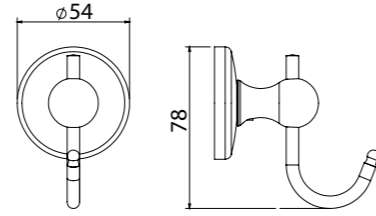

Bornozluk
Krom

1401 02 020

30,00 TL
Std. Kt. Adet: 1

• Tekli

Tuvalet Kağıtlığı
Krom

1401 02 024

62,00 TL
Std. Kt. Adet: 1

• Yedekli

Bornozluk
Krom

1401 02 021

37,00 TL
Std. Kt. Adet: 1

• İkili

Tuvalet Kağıtlığı
Krom

1401 02 025

50,00 TL
Std. Kt. Adet: 1

• Yedekli

Bornozluk
Krom

1401 02 022

43,00 TL
Std. Kt. Adet: 1

• Üçlü

Kağıtlık
Krom

1401 02 026

39,00 TL
Std. Kt. Adet: 1

• Yedekli

Tuvalet Kağıtlığı
Krom

1401 02 023

33,00 TL
Std. Kt. Adet: 1

Kağıt Havluluk
Krom

1401 02 027

50,00 TL
Std. Kt. Adet: 1