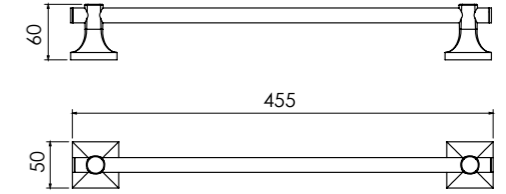

Uzun Havluluk
Krom

1401 03 005

88,00 TL
Std. Kt. Adet: 1