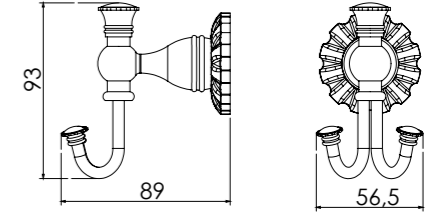

Uzun Havluluk
Lak