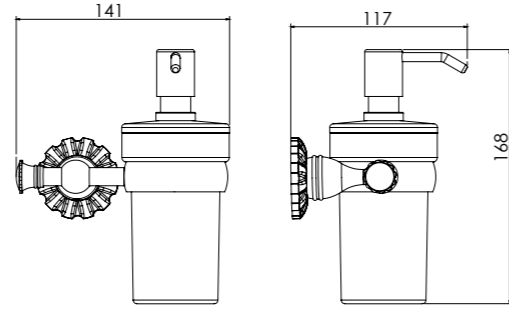

1402 10 004

119,00 TL
Std. Kt. Adet: 1

İkili Askılık
Lak