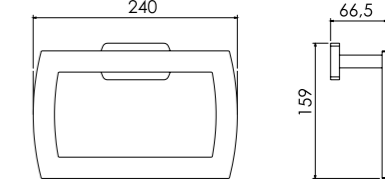

verda

Etajer
Krom

1401 06 001

146,00 TL
Std. Kt. Adet: 1

• 60 cm muhafazalı

Sabunluk
Krom

1401 06 002

93,00 TL
Std. Kt. Adet: 1

Diş Fırçalık
Krom

1401 06 003

87,00 TL
Std. Kt. Adet: 1

Sıvı Sabunluk
Krom

1401 06 004

118,00 TL
Std. Kt. Adet: 1

Uzun Havluluk
Krom

1401 06 005

152,00 TL
Std. Kt. Adet: 1

• 60 cm

Halka Havluluk
Krom

1401 06 006

94,00 TL
Std. Kt. Adet: 1

Süngerlik
Krom

1401 06 007

90,00 TL
Std. Kt. Adet: 1