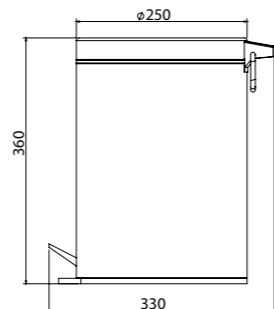

- 12 lt
- 304 Kalite