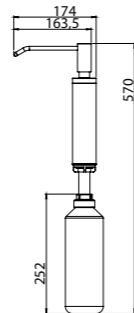

İkili Süngerlik
Krom

1401 09 022

93,00 TL
Std. Kt. Adet: 1

• 180 x 180 mm

Üçlü Süngerlik
Krom

1401 09 023

135,00 TL
Std. Kt. Adet: 1

• 180 x 180 mm

Ankastre Sıvı Sabunluk
Krom

1401 09 024

117,00 TL
Std. Kt. Adet: 1

• 1 lt
• Kısa

Ankastre Sıvı Sabunluk
Krom

1401 09 025

134,00 TL
Std. Kt. Adet: 1

• 1 lt
• Uzun

paslanmaz aksesuarlar

Sıvı Sabunluk
Paslanmaz

1401 07 001

94,00 TL
Std. Kt. Adet: 1

• Yatay
• 304 Kalite

Sıvı Sabunluk
Paslanmaz

1401 07 002

94,00 TL
Std. Kt. Adet: 1

• Dikey
• 304 Kalite

Kağıt Havluluk
Paslanmaz

1401 07 003

115,00 TL
Std. Kt. Adet: 1

• 200 adetlik
• 304 Kalite