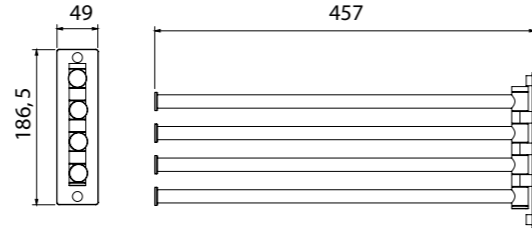

Otel Balkon Havluluk
Paslanmaz

1401 07 020

110,00 TL
Std. Kt. Adet: 1

- Üçlü
- 304 Kalite

Otel Balkon Havluluk
Paslanmaz

1401 07 021

125,00 TL
Std. Kt. Adet: 1

- Dörtlü
- 304 Kalite

Tuvalet Fırçalığı
Paslanmaz

1401 07 022 T2

44,00 TL
Std. Kt. Adet: 1

- Yerden
- 304 Kalite

Tuvalet Fırçalığı
Paslanmaz

1401 07 023 T2

54,00 TL
Std. Kt. Adet: 1

- Duvardan
- 304 Kalite

Ayna

1401 08 001

88,00 TL
Std. Kt. Adet: 1

aynalar

Ayna

1401 08 002

88,00 TL
Std. Kt. Adet: 1

Dokunmatik Işıklı Ayna

1401 08 003

222,00 TL
Std. Kt. Adet: 1

• 55 x 75 cm

Elmor Tesisat Malzemesi Ticaret A.Ş.'nin ürünlerin fiyat, görünüş ve teknik detaylarında değişiklik yapma hakkı saklıdır.