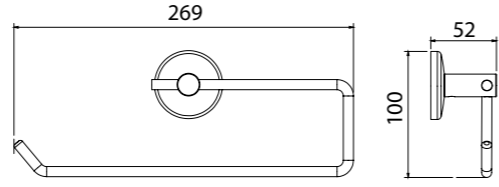

Kağıt Havluluk
Krom

1401 02 028

37,00 TL
Std. Kt. Adet: 1