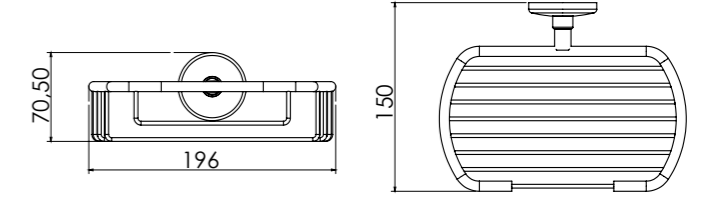

1401 02 004

69,00 TL
Std. Kt. Adet: 1

Süngerlik
Krom

1401 02 008

53,00 TL
Std. Kt. Adet: 1

1401 02 005

53,00 TL
Std. Kt. Adet: 1

Tekli Askılık
Krom

1401 02 009

21,00 TL
Std. Kt. Adet: 1

1401 02 006

64,00 TL
Std. Kt. Adet: 1

İkili Askılık
Krom

1401 02 010

27,00 TL
Std. Kt. Adet: 1

Halka Havluluk
Krom

1401 02 007

38,00 TL
Std. Kt. Adet: 1

Tuvalet Kağıtlığı
Krom

1401 02 011

46,00 TL
Std. Kt. Adet: 1