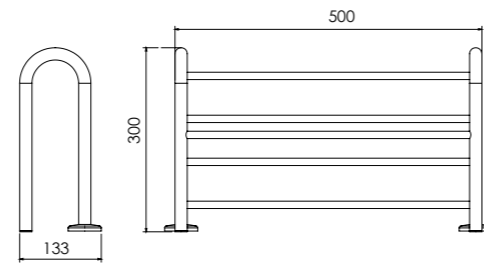

İkili Döner Havluluk
Krom