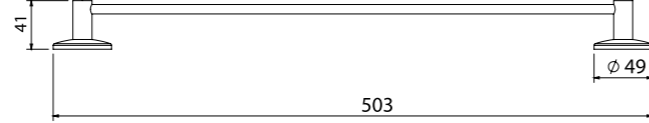

1401 01 004

56,00 TL
Std. Kt. Adet: 1

• Camlı

Süngerlik
Krom

1401 01 008

42,90 TL
Std. Kt. Adet: 1

Uzun Havluluk
Krom

1401 01 005

35,20 TL
Std. Kt. Adet: 1

• 45 cm

1401 01 009

29,50 TL
Std. Kt. Adet: 1

1401 01 006

22,40 TL
Std. Kt. Adet: 1

1401 01 010

20,40 TL
Std. Kt. Adet: 1

Askılık
Krom

1401 01 007

10,90 TL
Std. Kt. Adet: 1

1401 01 011

29,70 TL
Std. Kt. Adet: 1