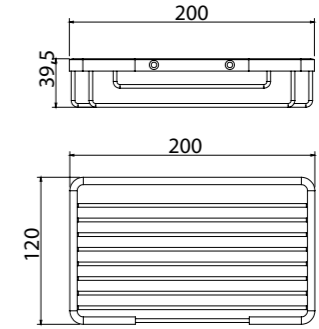

• 200 x 120 mm