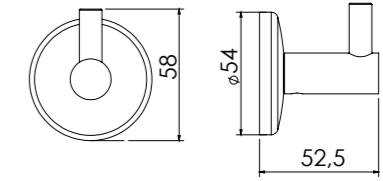

1401 02 004

69,00 TL
Std. Kt. Adet: 1

Süngerlik
Krom

1401 02 008

53,00 TL
Std. Kt. Adet: 1

1401 02 005

53,00 TL
Std. Kt. Adet: 1

Tekli Askılık
Krom

1401 02 009

21,00 TL
Std. Kt. Adet: 1

1401 02 006

64,00 TL
Std. Kt. Adet: 1

İkili Askılık
Krom

1401 02 010

27,00 TL
Std. Kt. Adet: 1

Halka Havluluk
Krom

1401 02 007

38,00 TL
Std. Kt. Adet: 1

Tuvalet Kağıtlığı
Krom

1401 02 011

46,00 TL
Std. Kt. Adet: 1