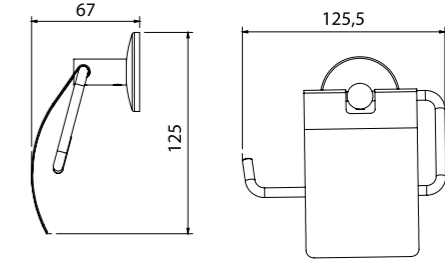

1401 01 005

35,20 TL
Std. Kt. Adet: 1

• 45 cm

Tuvalet Kağıtlığı
Krom

1401 01 009

29,50 TL
Std. Kt. Adet: 1Halka Havluluk
Krom

1401 01 006

22,40 TL
Std. Kt. Adet: 1Tuvalet Kağıtlığı
Krom