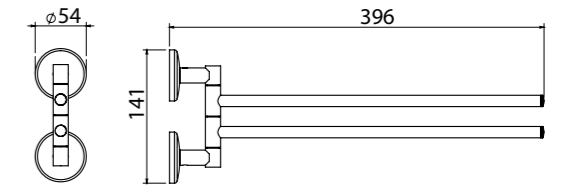

1401 02 018

73,00 TL
Std. Kt. Adet: 1

Uzun Havluluk
Krom