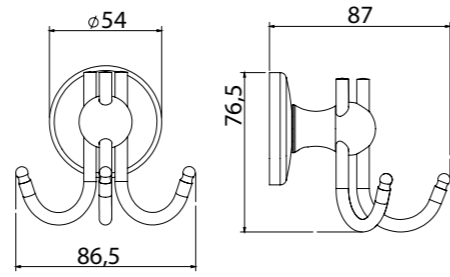

• Üçlü

Kağıtlık
Krom

1401 02 026

39,00 TL
Std. Kt. Adet: 1