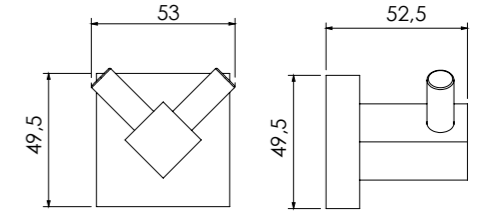

1401 04 009

41,00 TL
Std. Kt. Adet: 1