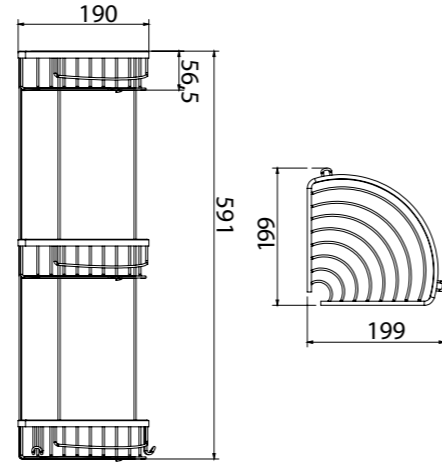

93,00 TL
Std. Kt. Adet: 1

• 180 x 180 mm

Üçlü Süngerlik
Krom

1401 09 023

135,00 TL
Std. Kt. Adet: 1

• 180 x 180 mm

Ankastre Sıvı Sabunluk
Krom

1401 09 024