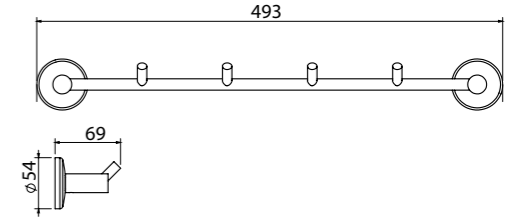

1401 02 011

46,00 TL
Std. Kt. Adet: 1

Tuvalet Fırçalığı
Krom

1401 02 012

59,00 TL
Std. Kt. Adet: 1Uzun Havluluk
Krom

1401 02 016

66,00 TL
Std. Kt. Adet: 1

- 4 Topuzlu
- 40 cm