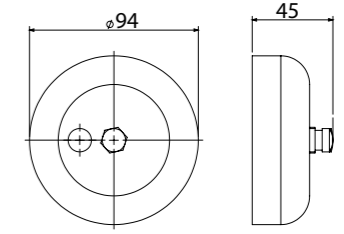

- 304 Kalite