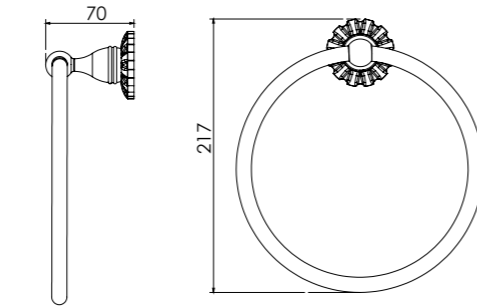

1402 10 006

81,00 TL
Std. Kt. Adet: 1