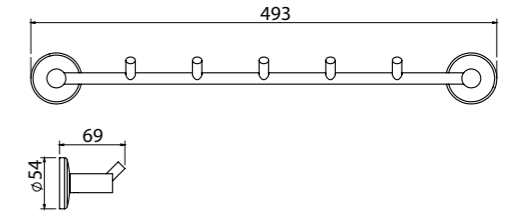

1401 02 017

70,00 TL
Std. Kt. Adet: 1

- 5 Topuzlu
- 50 cm

Raf Havluluk
Krom

1401 02 014

176,00 TL
Std. Kt. Adet: 1