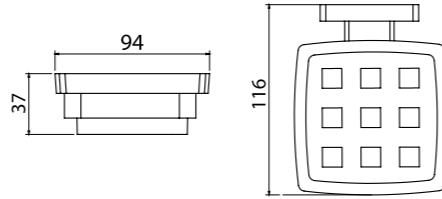

Etajer
Krom

1401 05 001

104,00 TL
Std. Kt. Adet: 1

• 50 cm

Sabunluk
Krom

1401 05 002

72,00 TL
Std. Kt. Adet: 1Diş Fırçalık
Krom

1401 05 003