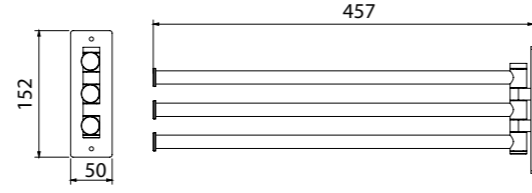

Otel Balkon Havluluk
Paslanmaz

1401 07 021

125,00 TL
Std. Kt. Adet: 1