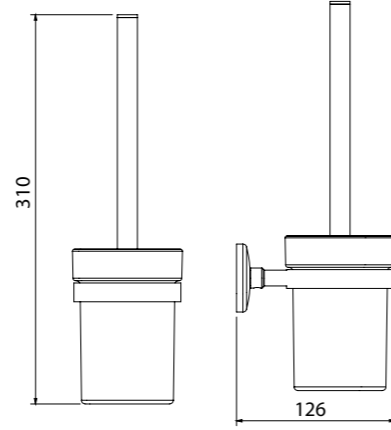

1401 02 012

59,00 TL
Std. Kt. Adet: 1