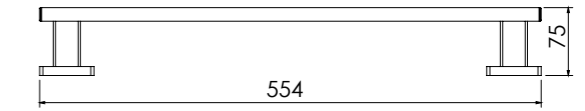

orca

Etajer
Krom

1401 05 001

104,00 TL
Std. Kt. Adet: 1

• 50 cm

Sabunluk
Krom

1401 05 002

72,00 TL
Std. Kt. Adet: 1

Diş Fırçalık
Krom

1401 05 003

72,00 TL
Std. Kt. Adet: 1

Sıvı Sabunluk
Krom

1401 05 004

101,00 TL
Std. Kt. Adet: 1

Uzun Havluluk
Krom

1401 05 005

112,00 TL
Std. Kt. Adet: 1

• 45 cm

Halka Havluluk
Krom

1401 05 006

77,00 TL
Std. Kt. Adet: 1

Süngerlik
Krom

1401 05 007

67,00 TL
Std. Kt. Adet: 1