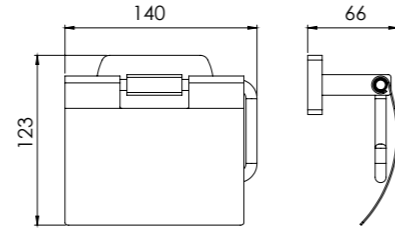

1401 06 010

95,00 TL
Std. Kt. Adet: 1

1401 06 014

100,00 TL
Std. Kt. Adet: 1