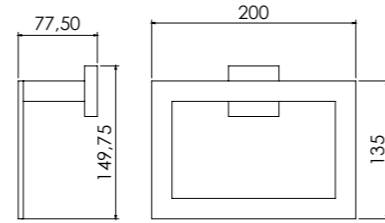

1401 04 006

82,00 TL
Std. Kt. Adet: 1

Tuvalet Kağıtlığı
Krom