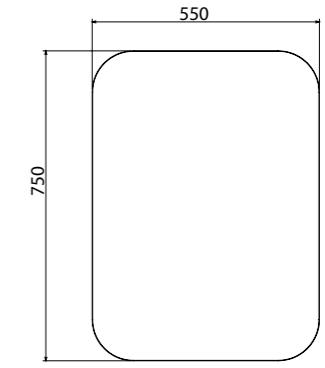

• 55 x 75 cm

Dokunmatik Işıklı Ayna

1401 08 005

384,00 TL
Std. Kt. Adet: 1

Ayna

1401 08 009

115,00 TL
Std. Kt. Adet: 1

• 100 x 80 cm