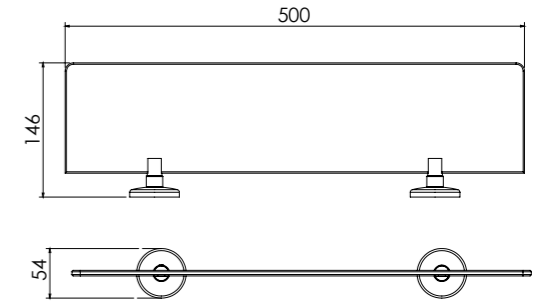

1401 02 001

50,00 TL
Std. Kt. Adet: 1

• 50 cm

Sabunluk
Krom