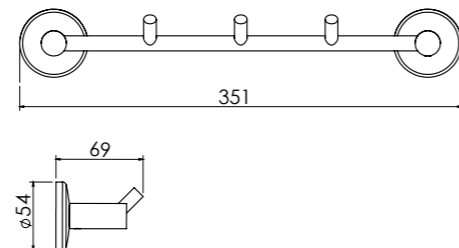

1401 02 015

64,00 TL
Std. Kt. Adet: 1

- 3 Topuzlu
- 30 cm

1401 02 019

101,00 TL
Std. Kt. Adet: 1