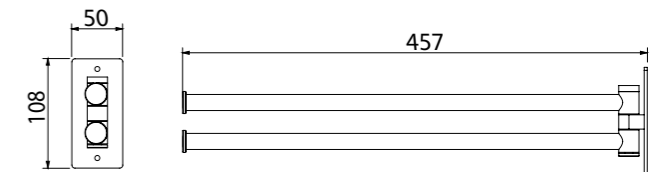

- İkili
- 304 Kalite