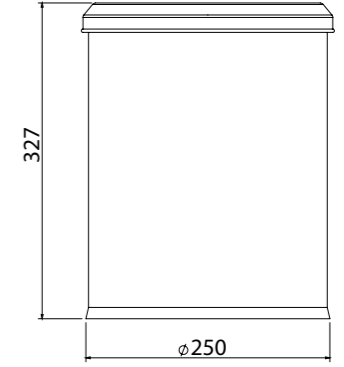

- 12 lt
- 304 Kalite