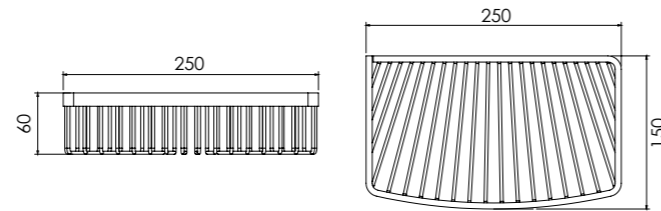

Köşe Süngerlik
Krom

1401 04 012

51,00 TL
Std. Kt. Adet: 1

sera

Etajer
Lak

1402 10 001

143,00 TL
Std. Kt. Adet: 1

• 60 cm muhafazalı

Dikdörtgen Süngerlik
Krom

1401 04 013

51,00 TL
Std. Kt. Adet: 1

Sabunluk
Lak

1402 10 002

84,00 TL
Std. Kt. Adet: 1

• Şeffaf Camlı

Diş Fırçalık
Lak

1402 10 003

85,00 TL
Std. Kt. Adet: 1

• Şeffaf Camlı