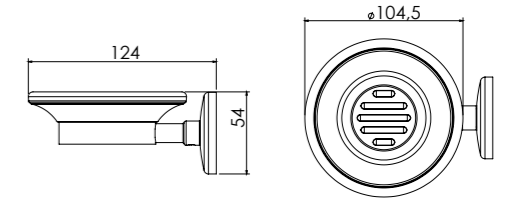

1401 02 002

35,00 TL
Std. Kt. Adet: 1

Diş Fırçalık
Krom