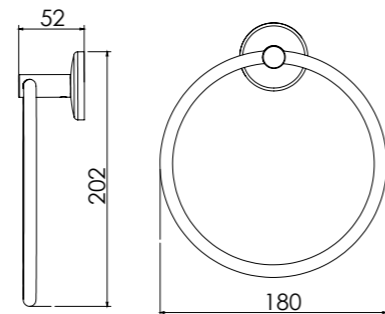

1401 02 007

38,00 TL
Std. Kt. Adet: 1

Tuvalet Kağıtlığı
Krom